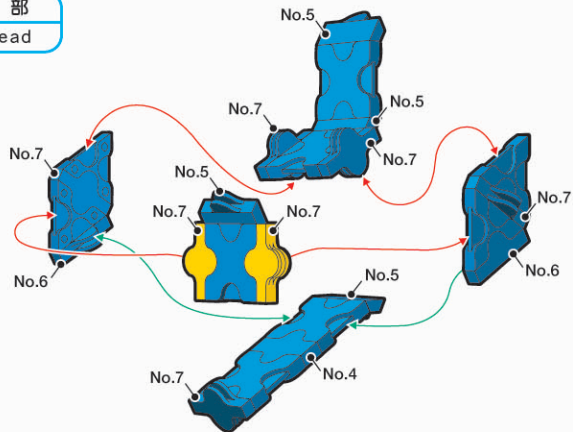

No.1	No.2	No.3	No.4	No.5	No.6	No.7	
Parts No.	No.1	No.2	No.3	No.4	No.5	No.6	No.7
Red	2	2					
Blue	13	13		2	15	6	9
Yellow	5	4			12		2

85 pcs

タツノオトシゴ
Sea Dragon

頭部
Head

腹部
abdomen

※ジョイントパーツは全てNo.5です。 All joint parts are No.5.