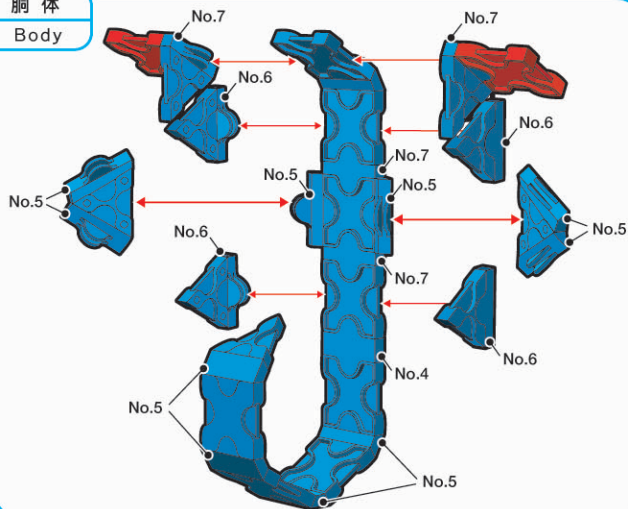

No.1	No.2	No.3	No.4	No.5	No.6	No.7	
Parts No.	No.1	No.2	No.3	No.4	No.5	No.6	No.7
Red	2	2					
Blue	13	13		2	15	6	9
Yellow	5	4			12		2

85 pcs

タツノオトシゴ
Sea Dragon

頭部
Head

腹部
abdomen

※ジョイントパーツは全てNo.5です。 All joint parts are No.5.

胴体
Body

こちらの作品は、フリースタイルCOLORSがあればお作りいただけます。