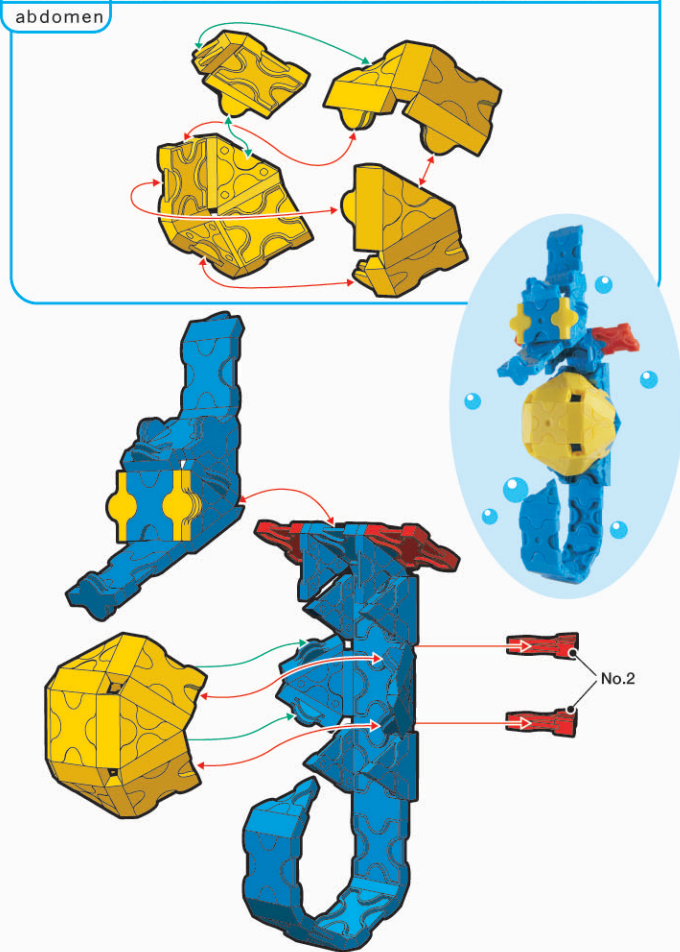

No.1	No.2	No.3	No.4	No.5	No.6	No.7	
Parts No.	No.1	No.2	No.3	No.4	No.5	No.6	No.7
Red	2	2					
Blue	13	13		2	15	6	9
Yellow	5	4			12		2

85 pcs

タツノオトシゴ
Sea Dragon

頭部
Head

腹部
abdomen

※ジョイントパーツは全てNo.5です。 All joint parts are No.5.

胴体
Body

こちらの作品は、フリースタイルCOLORSがあればお作りいただけます。