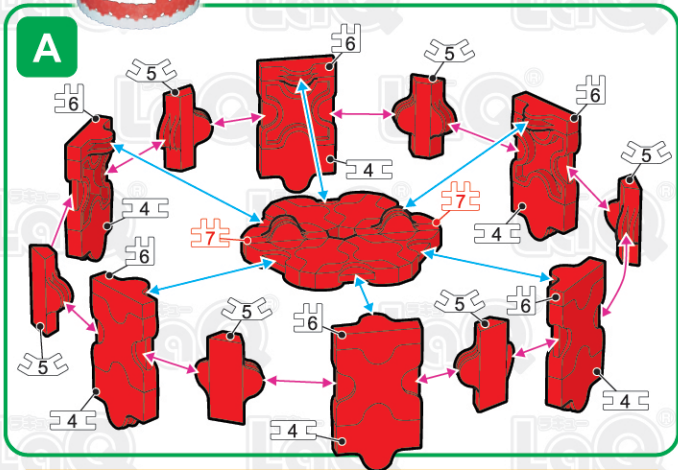

サンタ帽 Santa Cap

★指定以外のジョイントパーツは全てNo.3です。
All joint parts are No.3 unless specified otherwise.

Parts No.								Total
	No.1	No.2	No.3	No.4	No.5	No.6	No.7	
Red	60	56	78	60	6	6	2	 496 pcs
Yellow		12	12					
White		96	48		60			