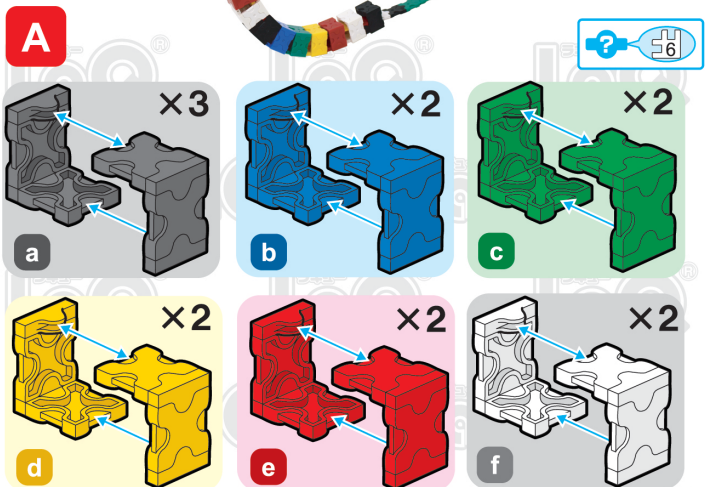

からだ
そ
体が反るへび
Rearing Snake

page 1/2

184 pcs

Parts	No.1	No.2	No.3	No.4	No.5	No.6	No.7
Red	12	1	4	2		8	
Blue	10		2	2		8	
Yellow	10	6	9	2		8	
Green	16	5	5	2	7	8	1
White	10		2	2		8	
Black	15		3	2		14	

しっぽをひっぱると
からだかのがけぞるよ!