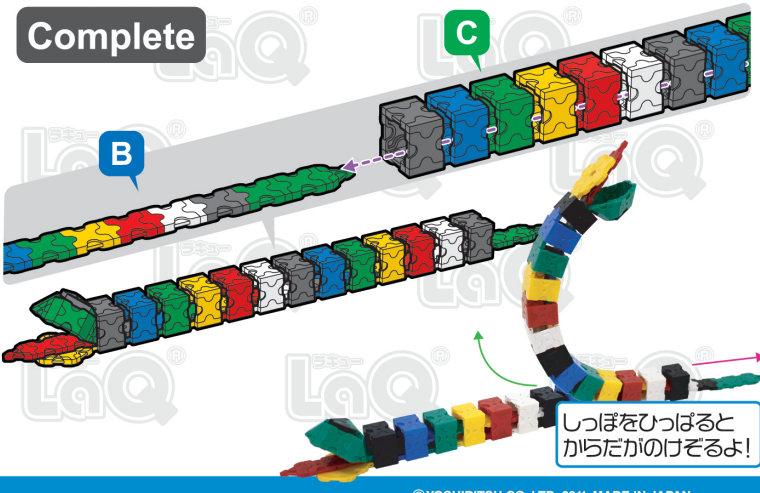

からだ
そ
体が反るへび
Rearing Snake

page 1/2

184 pcs

Parts	No.1	No.2	No.3	No.4	No.5	No.6	No.7
Red	12	1	4	2		8	
Blue	10		2	2		8	
Yellow	10	6	9	2		8	
Green	16	5	5	2	7	8	1
White	10		2	2		8	
Black	15		3	2		14	

しっぽをひっぱると
からだかのがけぞるよ!