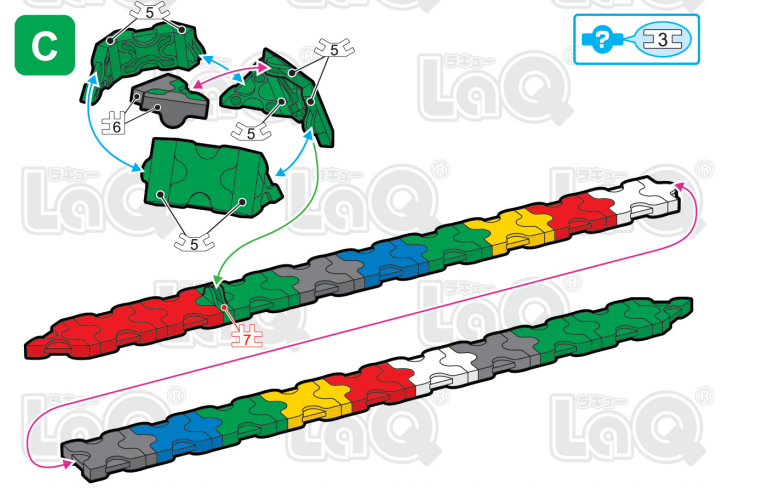

からだ
そ
体が反るへび
Rearing Snake

page 1/2

184 pcs

Parts	No.1	No.2	No.3	No.4	No.5	No.6	No.7
Red	12	1	4	2		8	
Blue	10		2	2		8	
Yellow	10	6	9	2		8	
Green	16	5	5	2	7	8	1
White	10		2	2		8	
Black	15		3	2		14	

しっぽをひっぱると
からだかのがけぞるよ!