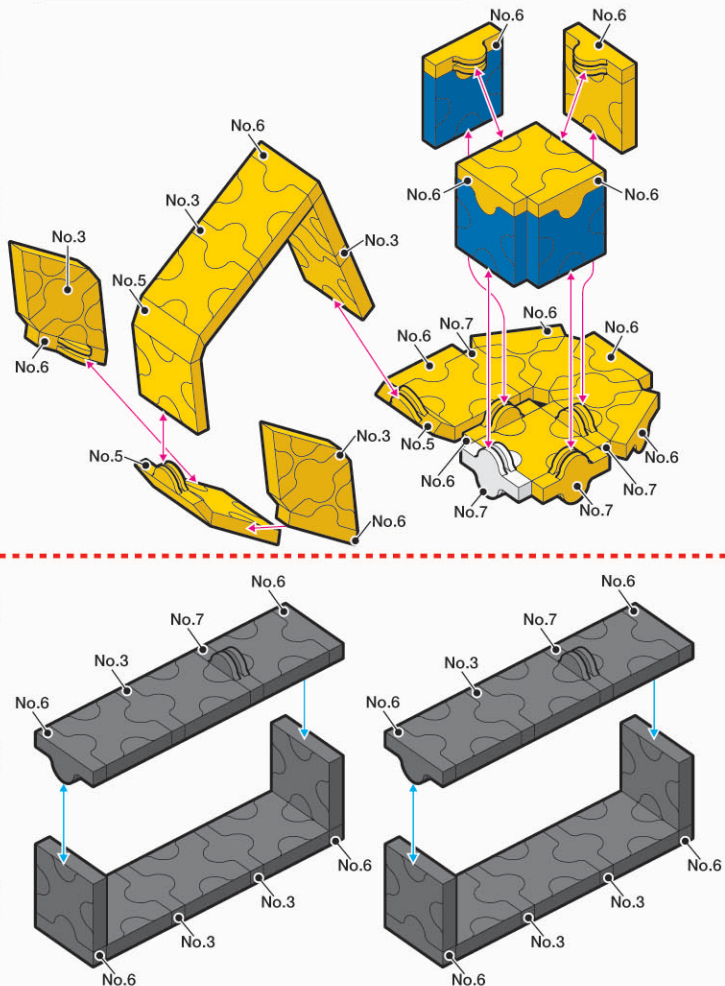

No.1	No.2	No.3	No.4	No.5	No.6	No.7	
Parts No.	No.1	No.2	No.3	No.4	No.5	No.6	No.7
Yellow	17	12	10	1	5	14	3
Blue	3						
White							1
Black	16		6			8	2

98 pcs

パワーショベル
Power Shovel

水色の窓もカッコイイよ!

©YOSHIMITSU CO.,LTD. 2006 MADE IN JAPAN

こちらの作品は、Basic3と補充用パーツN0.6があればお作りいただけます。