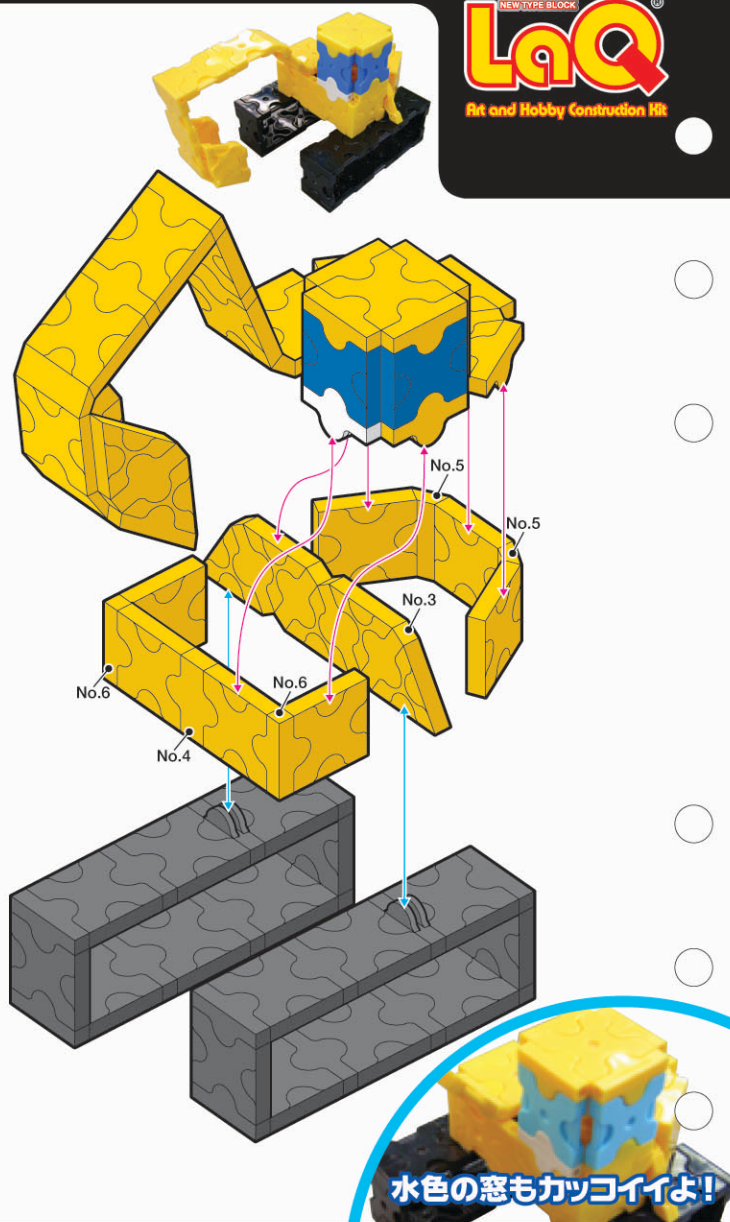

No.1	No.2	No.3	No.4	No.5	No.6	No.7	
Parts No.	No.1	No.2	No.3	No.4	No.5	No.6	No.7
Yellow	17	12	10	1	5	14	3
Blue	3						
White							1
Black	16		6			8	2

98 pcs

パワーショベル
Power Shovel

水色の窓もカッコイイよ!

©YOSHIMITSU CO.,LTD. 2006 MADE IN JAPAN

こちらの作品は、Basic3と補充用パーツN0.6があればお作りいただけます。