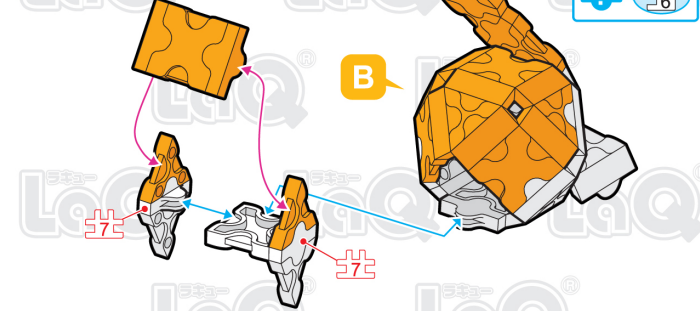

# ネズミ Mouse

page 1/2

Parts No.	No.1	No.2	No.3	No.4	No.5	No.6	No.7
Style							
Yellow	6	4	3	3		6	
White	4	8	1	1	13	2	2
Orange	5	25	8		16	8	

page 2/2

**115 pcs**

※このアイコンは「No.」表示のないジョイントパーツを表しています

**Complete**