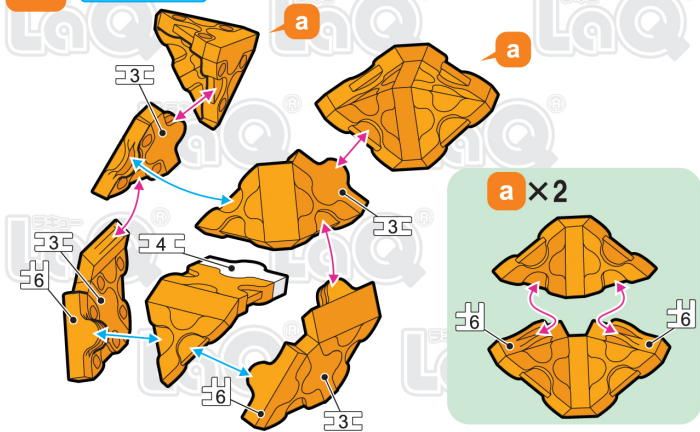

# ネズミ Mouse

page 1/2

Parts No.	No.1	No.2	No.3	No.4	No.5	No.6	No.7
Style							
Yellow	6	4	3	3		6	
White	4	8	1	1	13	2	2
Orange	5	25	8		16	8	

page 2/2

**115 pcs**

※このアイコンは「No.」表示のないジョイントパーツを表しています

**Complete**