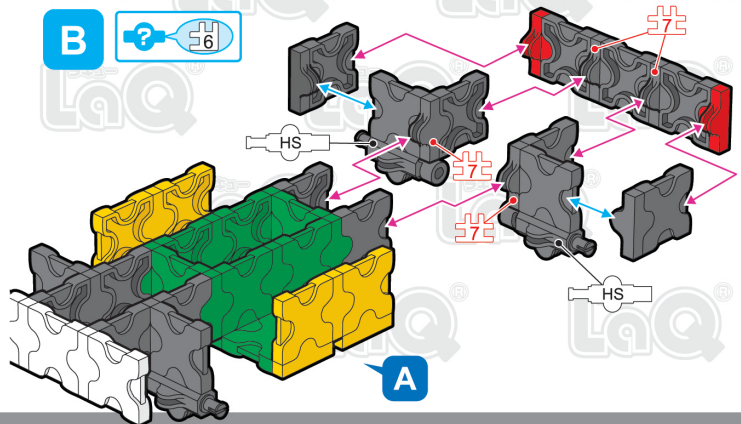

# ジープ Jeep

page 1/4

※このアイコンは「No.」表示のないジョイントパーツを表しています  
 ※All joint parts are the parts no. shown in the mark , unless specified otherwise.

| Parts  | No.1 | No.2 | No.3 | No.4 | No.5 | No.6 | No.7 |
|--------|------|------|------|------|------|------|------|
| Red    | 9    | 2    | 9    |      | 3    | 5    | 1    |
| Blue   | 6    | 2    | 7    |      |      | 2    |      |
| Yellow | 20   | 2    | 16   | 7    | 3    | 10   |      |
| Green  | 18   |      | 8    |      | 3    |      | 9    |
| White  | 3    |      |      |      |      |      | 2    |
| Black  | 21   |      | 2    |      |      | 2    | 6    |

| SP Parts | HW  | HS  | HMW   | HMS   | HB  |
|----------|---|---|---|---|---|
|          |  |  |  |  |  |
|          | 4   | 4   | 2   | 2   |   |

4つのシャフトに  
 ハマクロンホイールを  
 装着するのじゃ!  
 Connect the Hamacron  
 Wheels to the Shaft Parts!

LaQ  
 Innovative and Creative  
 page 2/4

178 pcs

ジープ

Jeep

page 3/4

D

Complete