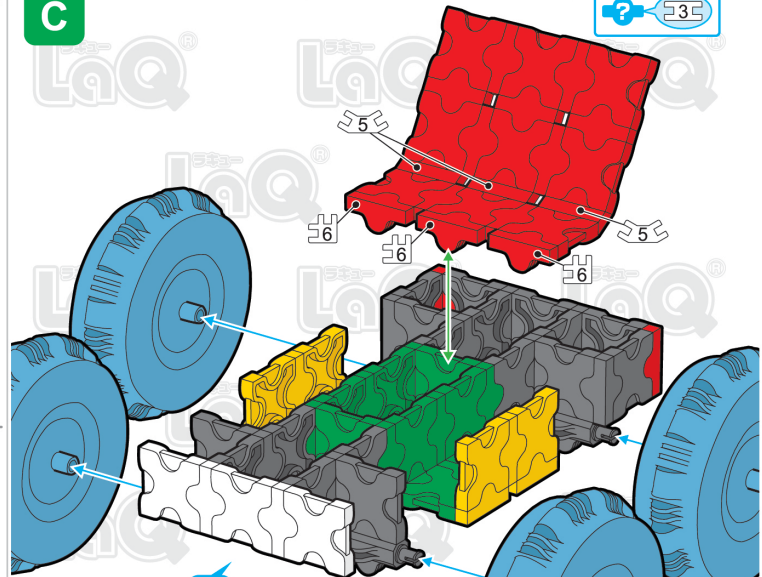

# ジープ Jeep

page 1/4

※このアイコンは「No.」表示のないジョイントパーツを表しています  
 ※All joint parts are the parts no. shown in the mark , unless specified otherwise.

| Parts  | No.1 | No.2 | No.3 | No.4 | No.5 | No.6 | No.7 |
|--------|------|------|------|------|------|------|------|
| Red    | 9    | 2    | 9    |      | 3    | 5    | 1    |
| Blue   | 6    | 2    | 7    |      |      | 2    |      |
| Yellow | 20   | 2    | 16   | 7    | 3    | 10   |      |
| Green  | 18   |      | 8    |      | 3    |      | 9    |
| White  | 3    |      |      |      |      |      | 2    |
| Black  | 21   |      | 2    |      |      | 2    | 6    |

| SP Parts | HW  | HS  | HMW   | HMS   | HB  |
|----------|---|---|---|---|---|
|          |  |  |  |  |  |
|          | 4   | 4   | 2   | 2   |   |

4つのシャフトに  
 ハマクロンホイールを  
 装着するのじゃ!  
 Connect the Hamacron  
 Wheels to the Shaft Parts!