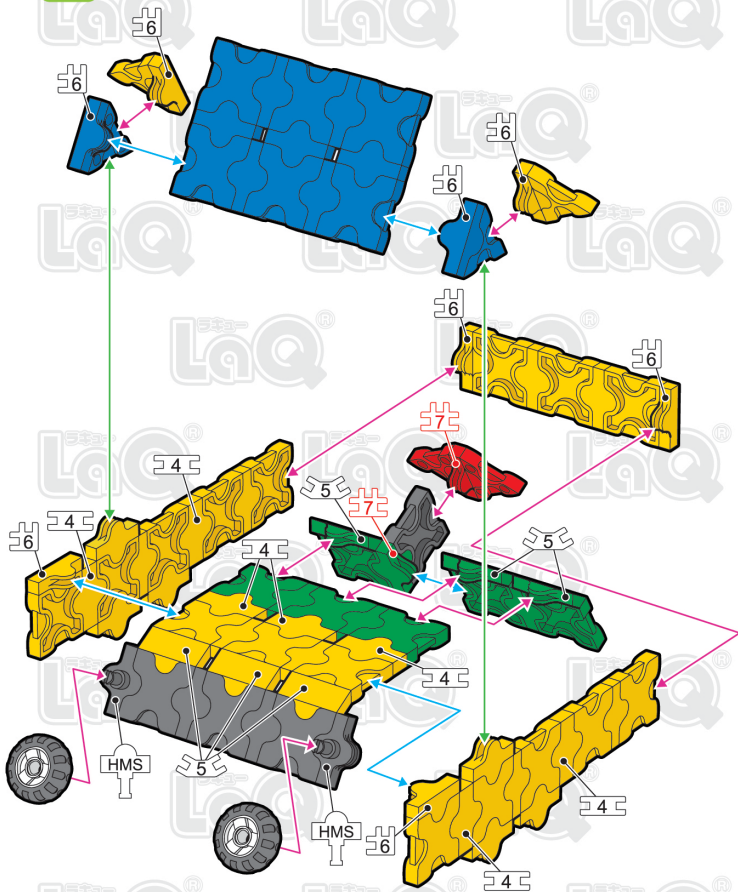

# ジープ Jeep

page 1/4

※このアイコンは「No.」表示のないジョイントパーツを表しています  
 ※All joint parts are the parts no. shown in the mark , unless specified otherwise.

| Parts  | No.1 | No.2 | No.3 | No.4 | No.5 | No.6 | No.7 |
|--------|------|------|------|------|------|------|------|
| Red    | 9    | 2    | 9    |      | 3    | 5    | 1    |
| Blue   | 6    | 2    | 7    |      |      | 2    |      |
| Yellow | 20   | 2    | 16   | 7    | 3    | 10   |      |
| Green  | 18   |      | 8    |      | 3    |      | 9    |
| White  | 3    |      |      |      |      |      | 2    |
| Black  | 21   |      | 2    |      |      | 2    | 6    |

| SP Parts | HW  | HS  | HMW   | HMS   | HB  |
|----------|---|---|---|---|---|
|          |  |  |  |  |  |
|          | 4   | 4   | 2   | 2   |   |

4つのシャフトに  
 ハマクロンホイールを  
 装着するのじゃ!  
 Connect the Hamacron  
 Wheels to the Shaft Parts!

LaQ  
 Innovative and Creative  
 page 2/4

178 pcs

ジープ

Jeep

page 3/4

D

Complete