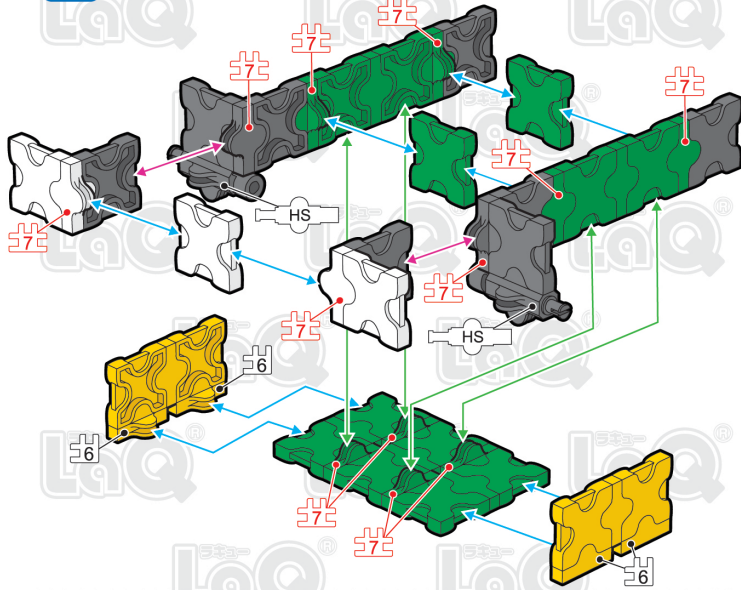

# ジープ Jeep

page 1/4

※このアイコンは「No.」表示のないジョイントパーツを表しています  
 ※All joint parts are the parts no. shown in the mark , unless specified otherwise.

| Parts  | No.1 | No.2 | No.3 | No.4 | No.5 | No.6 | No.7 |
|--------|------|------|------|------|------|------|------|
| Red    | 9    | 2    | 9    |      | 3    | 5    | 1    |
| Blue   | 6    | 2    | 7    |      |      | 2    |      |
| Yellow | 20   | 2    | 16   | 7    | 3    | 10   |      |
| Green  | 18   |      | 8    |      | 3    |      | 9    |
| White  | 3    |      |      |      |      |      | 2    |
| Black  | 21   |      | 2    |      |      | 2    | 6    |

| SP Parts | HW  | HS  | HMW   | HMS   | HB  |
|----------|---|---|---|---|---|
|          |  |  |  |  |  |
|          | 4   | 4   | 2   | 2   |   |

4つのシャフトに  
 ハマクロンホイールを  
 装着するのじゃ!  
 Connect the Hamacron  
 Wheels to the Shaft Parts!

LaQ  
 Innovative and Creative  
 page 2/4

178 pcs

ジープ

Jeep

page 3/4

D

Complete