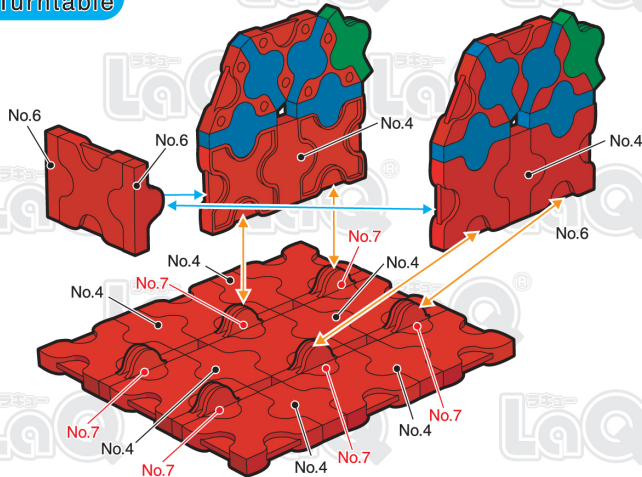

消防車 Fire Engine

page 1/4

はしご Ladder

※指定以外のジョイントパーツは全てNo.3です。
All joint parts other than specification are No.3.

回転台 Turntable

※指定以外のジョイントパーツは全てNo.3です。
All joint parts other than specification are No.3.

Parts No.	No.1	No.2	No.3	No.4	No.5	No.6	No.7
Style							
Red	52	38	49	14	3	21	22
Blue			16				
Yellow	17	5	4		3	13	2
Green			2				

SP Parts	HW	HS	HMW	HMS	HB
Style					
	4	4			

page 2/4

261 pcs

車体 Body

※指定以外のジョイントパーツは全てNo.3です。
All joint parts other than specification are No.3.

消防車 Fire Engine

page 3/4

page 4/4