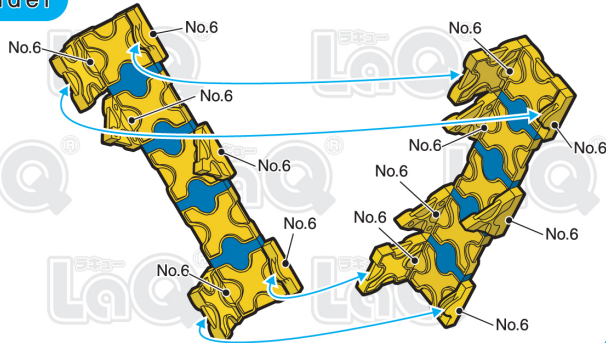

消防車 Fire Engine

page 1/4

はしご Ladder

※指定以外のジョイントパーツは全てNo.3です。
All joint parts other than specification are No.3.

回転台 Turntable

※指定以外のジョイントパーツは全てNo.3です。
All joint parts other than specification are No.3.

Parts No.	No.1	No.2	No.3	No.4	No.5	No.6	No.7
Style							
Red	52	38	49	14	3	21	22
Blue			16				
Yellow	17	5	4		3	13	2
Green			2				

SP Parts	HW	HS	HMW	HMS	HB
Style					
	4	4			

page 2/4

261 pcs

車体 Body

※指定以外のジョイントパーツは全てNo.3です。
All joint parts other than specification are No.3.

消防車 Fire Engine

page 3/4

page 4/4