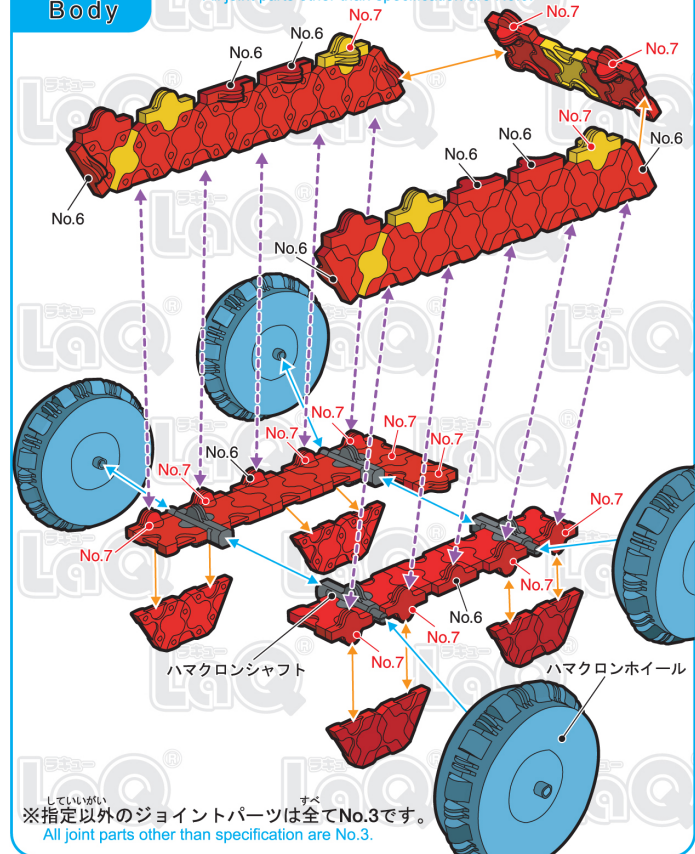

消防車 Fire Engine

page 1/4

はしご Ladder

※指定以外のジョイントパーツは全てNo.3です。
All joint parts other than specification are No.3.

回転台 Turntable

※指定以外のジョイントパーツは全てNo.3です。
All joint parts other than specification are No.3.

Parts No.	No.1	No.2	No.3	No.4	No.5	No.6	No.7
Style							
Red	52	38	49	14	3	21	22
Blue			16				
Yellow	17	5	4		3	13	2
Green			2				

SP Parts	HW	HS	HMW	HMS	HB
Style					
	4	4			

page 2/4

261 pcs

車体 Body

※指定以外のジョイントパーツは全てNo.3です。
All joint parts other than specification are No.3.

消防車 Fire Engine

page 3/4

page 4/4

運転席

Driver's seat

※^{すべての}指定以外のジョイントパーツは全てNo.3です。
All joint parts other than specification are No.3.