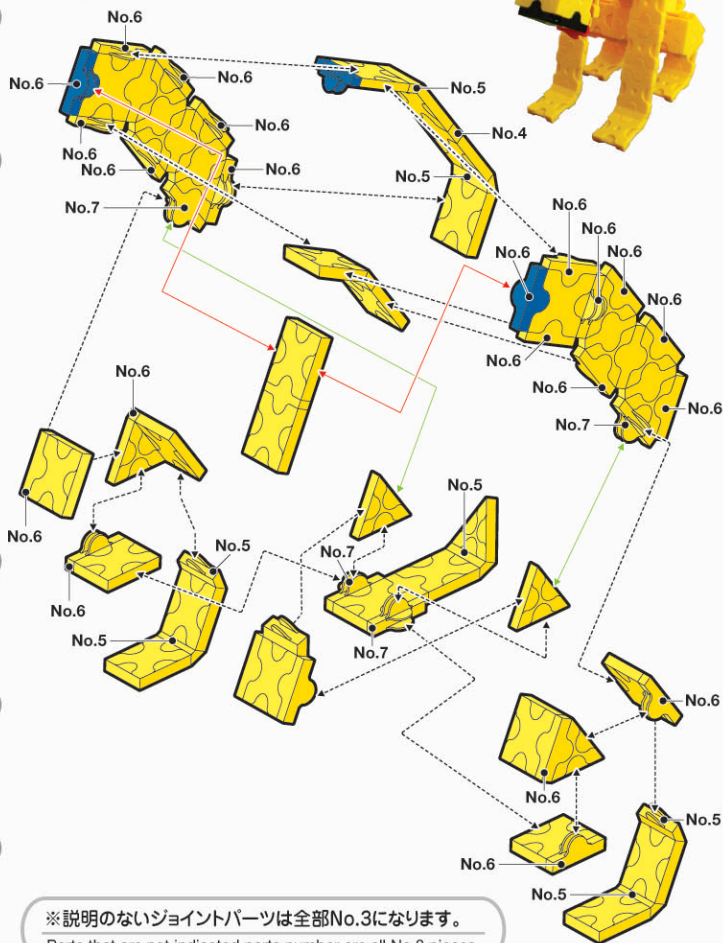

体

※説明のないジョイントパーツは全部No.3になります。
Parts that are not indicated parts number are all No.3 pieces.

顔

※説明のないジョイントパーツは全部No.3になります。
Parts that are not indicated parts number are all No.3 pieces.

全体

Parts No.	No.1	No.2	No.3	No.4	No.5	No.6	No.7	Total
Red	1	0	0	0	1	0	1	
Yellow	43	13	10	1	13	23	7	
Blue	0	0	0	0	0	2	1	
Black	1	0	0	0	0	3	2	

122 pcs

こちらの作品は、Basic3と補充用パーツ黄色の四角とNo.6ジョイントがあればお作りいただけます。