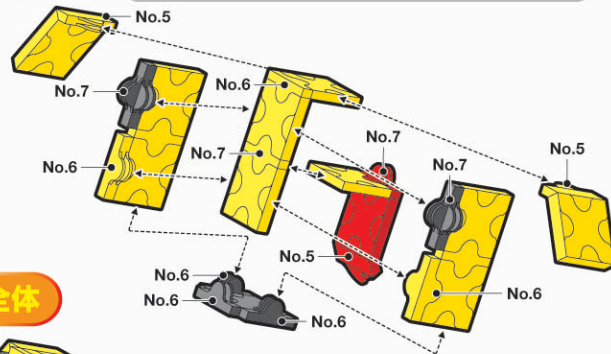

体

※説明のないジョイントパーツは全部No.3になります。
Parts that are not indicated parts number are all No.3 pieces.

顔

※説明のないジョイントパーツは全部No.3になります。
Parts that are not indicated parts number are all No.3 pieces.

全体

Parts No.	No.1	No.2	No.3	No.4	No.5	No.6	No.7	Total
Red	1	0	0	0	1	0	1	
Yellow	43	13	10	1	13	23	7	
Blue	0	0	0	0	0	2	1	
Black	1	0	0	0	0	3	2	

122 pcs

こちらの作品は、Basic3と補充用パーツ黄色の四角とNo.6ジョイントがあればお作りいただけます。