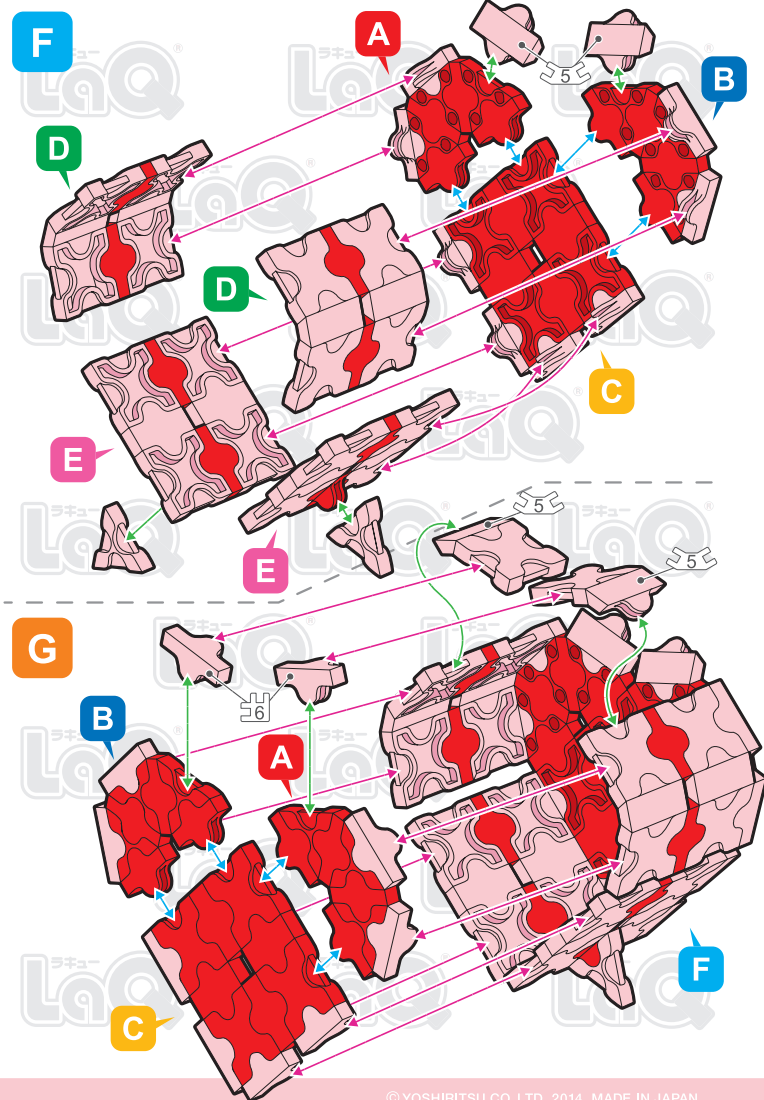

Parts	No.1	No.2	No.3	No.4	No.5	No.6	No.7
Red	8	13	24	8			3
Green		2			1	1	
Pink	18	4		4	10	20	
Sky Blue						2	
White	9	8	3	1	3	7	6

表記のないジョイントパーツは  に記載されたジョイントパーツをご使用ください。
Connector parts are shown in the icons. If a number is not shown, use the parts type shown in the  mark.

H

I

J

K

Complete