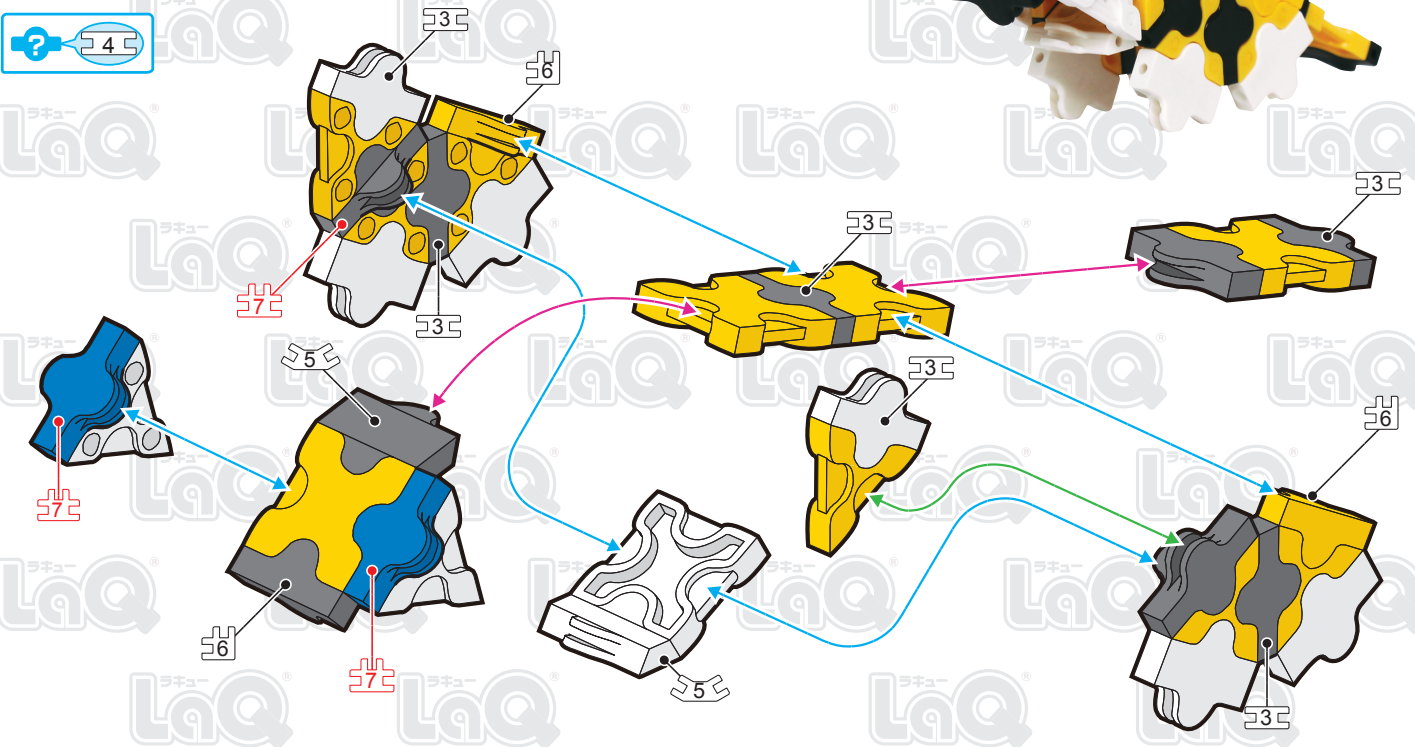

	No.1	No.2	No.3	No.4	No.5	No.6	No.7
Parts							
Blue							2
Yellow	4	6				2	
White	1	2	2	4	1		
Black			4	1	1	1	2

! 表記のないジョイントパーツは に記載されたジョイントパーツをご使用ください。
Connector parts are shown in the icons. If a number is not shown, use the parts type shown in the mark.

トラ **Tiger**

ふっくら
復刻版

さくひん
この作品は、
“LaQ ベーシック201”で
作ることができるぞい!!

つく かね の
かた ねん
この作り方は、2011年の「LaQニュースvol.19」に載ったモデルじゃ!