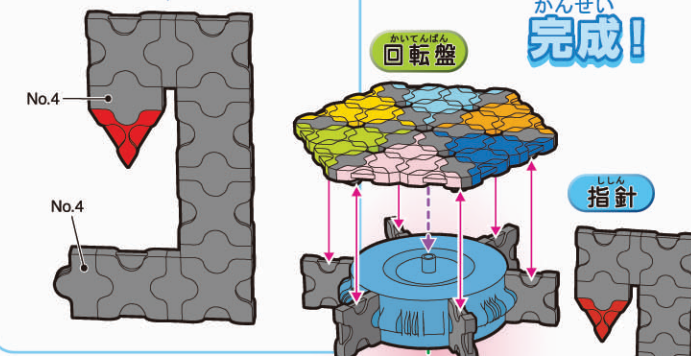

ルーレット Roulette

LaQ
Art and Hobby Construction Kit

ししん
指針
Indicator

※指定以外のジョイント
パーツは全てNo.3です。
All joint parts other than
specification are No.3.

すろじ は
数字を貼れば
サイコロとして
使えるぞっ!!

こちらの作品は「2008年ギフトセットS」か「2008年ギフトセットL」でお作りいただけます。