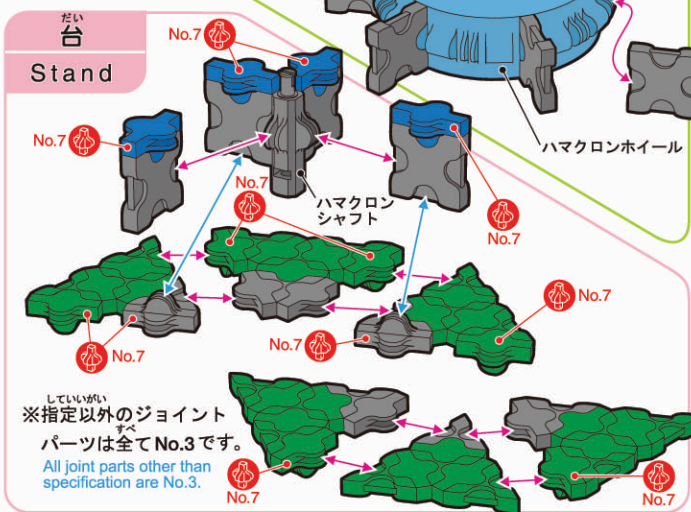

Parts No.	No.1	No.2	No.3	No.4	No.5	No.6	No.7
Red		1					
Blue		4	3				4
Yellow		4	3				
Green		18	18				6
Black	16	6	15	2			8
Pink		4	3				
Sky Blue		4	3				
Green Yellow		4	3				
Orange		4	3				

136 pcs + 1 pcs
1 pcs

ルーレット Roulette

LaQ
Art and Hobby Construction Kit

ししん
指針
Indicator

※指定以外のジョイント
パーツは全てNo.3です。
All joint parts other than
specification are No.3.

すろじ は
数字を貼れば
サイコロとして
使えるぞっ!!

こちらの作品は「2008年ギフトセットS」か「2008年ギフトセットL」でお作りいただけます。